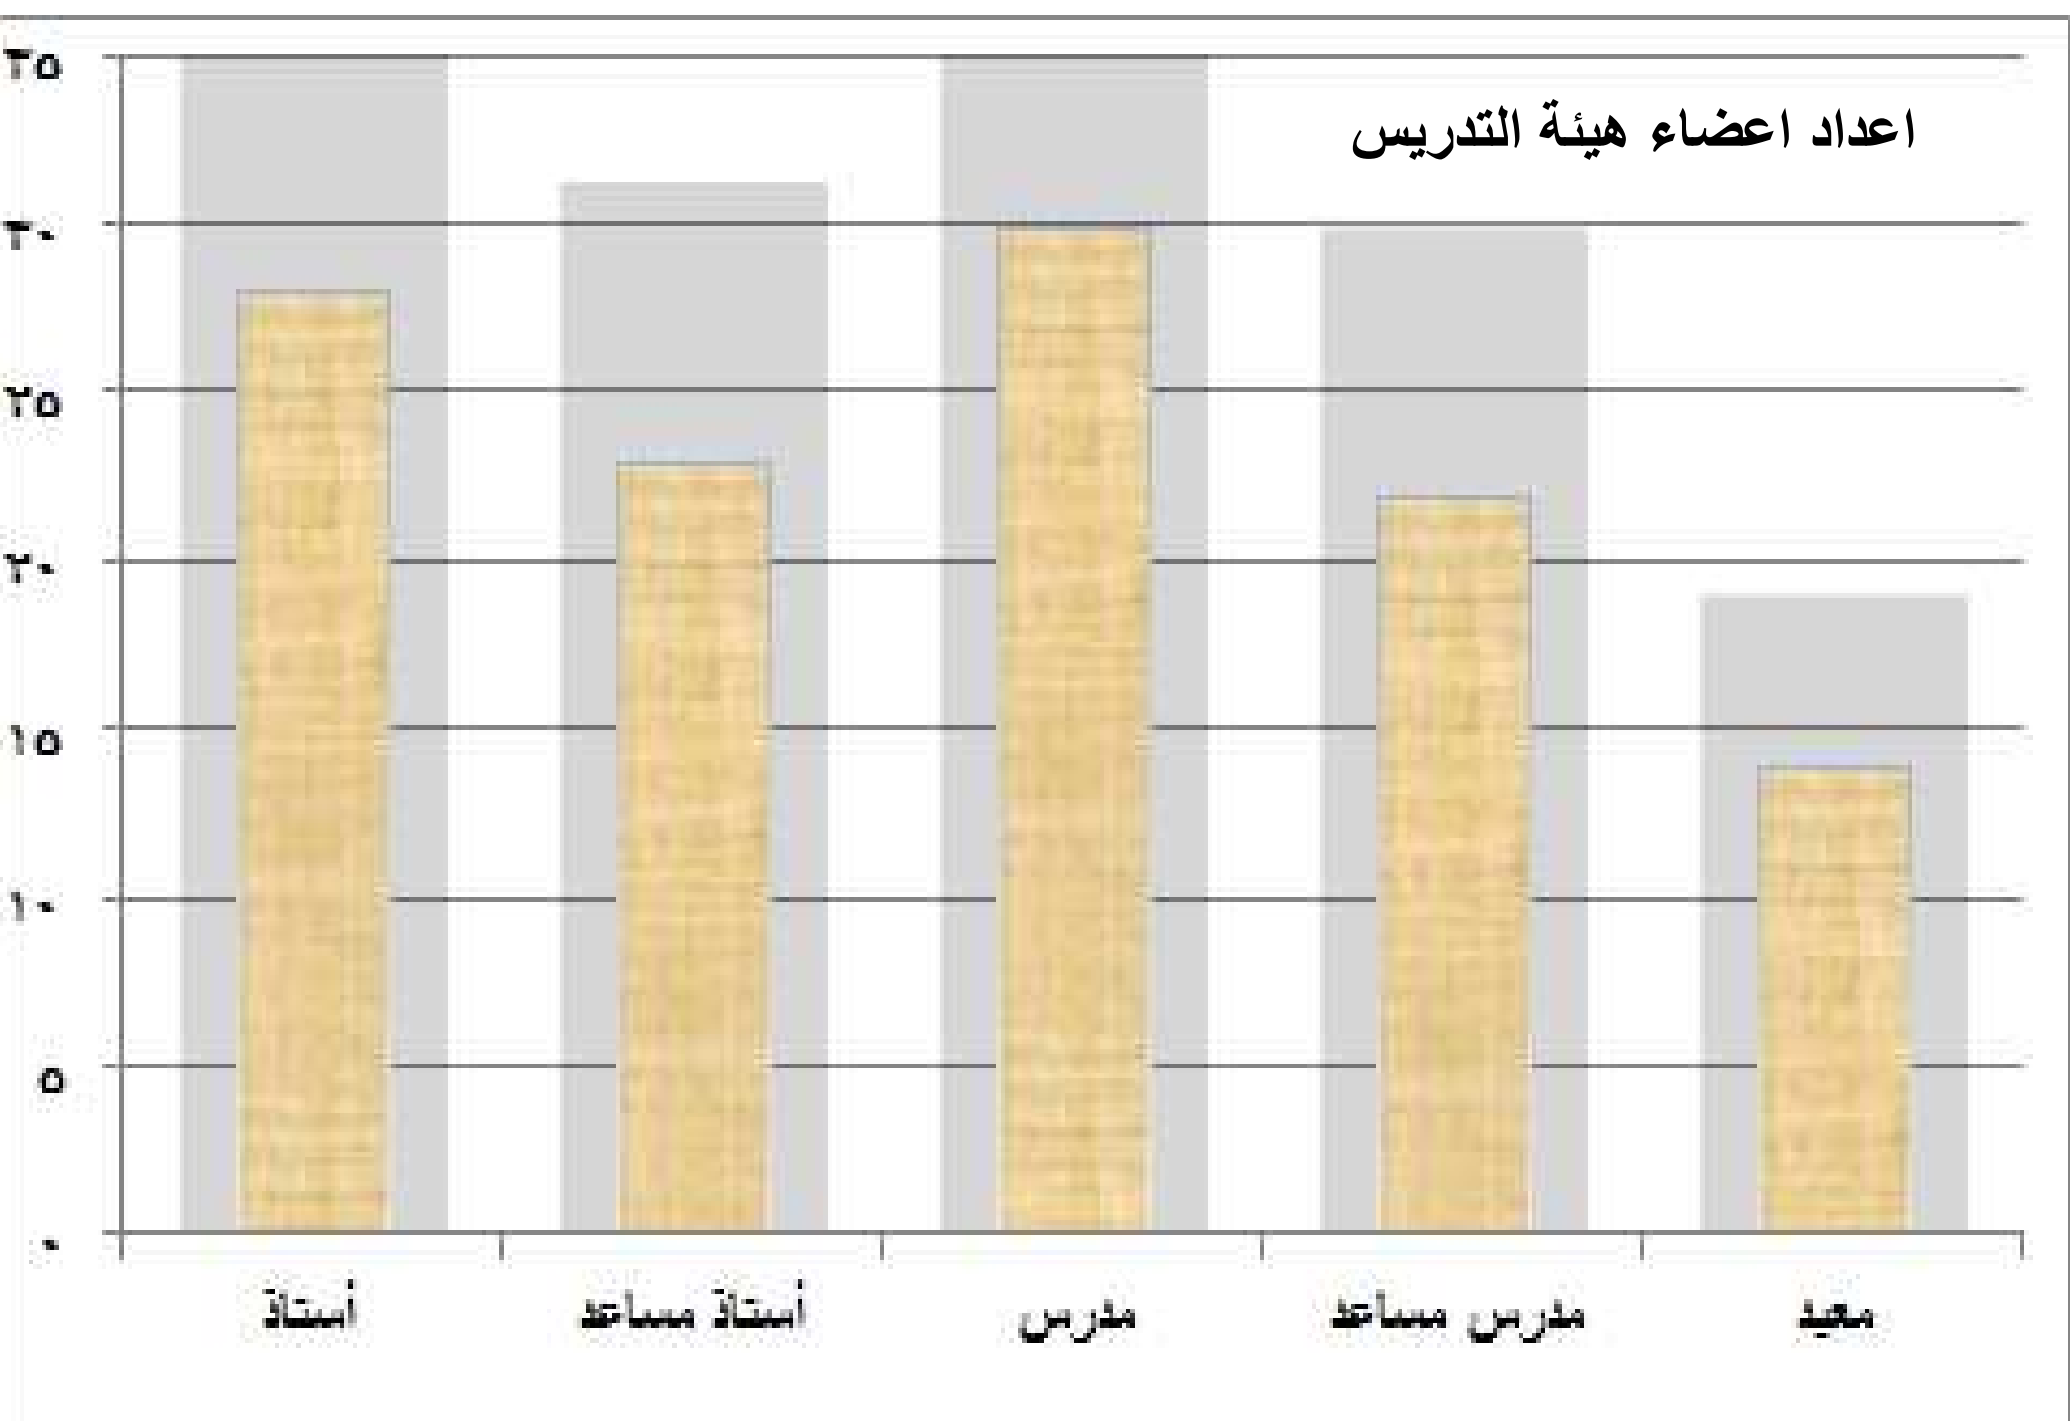

بيان بأعضاء هيئة التدريس ومعاونيهم وفقاً للأقسام والوظائف

بكلية السياحة والفنادق حتى ٢٠١٦/٦/٣٠

الإجمالي	المعاونون			أعضاء هيئة التدريس				القسم
	الجملة	معيد	مدرس مساعد	الجملة	مدرس	أستاذ مساعد	أستاذ	
٤٠	١٤	٧	٧	٢٦	١٣	٧	٦	الدراسات الفندقية
٤٢	١٣	٥	٨	٢٩	٩	٧	١٣	الدراسات السياحية
٣٥	٩	٢	٧	٢٦	٨	٩	٩	الإرشاد السياحي
١١٧	٣٦	١٤	٢٢	٨١	٣٠	٢٣	٢٨	الجملة العامة

اعداد اعضاء هيئة التدريس