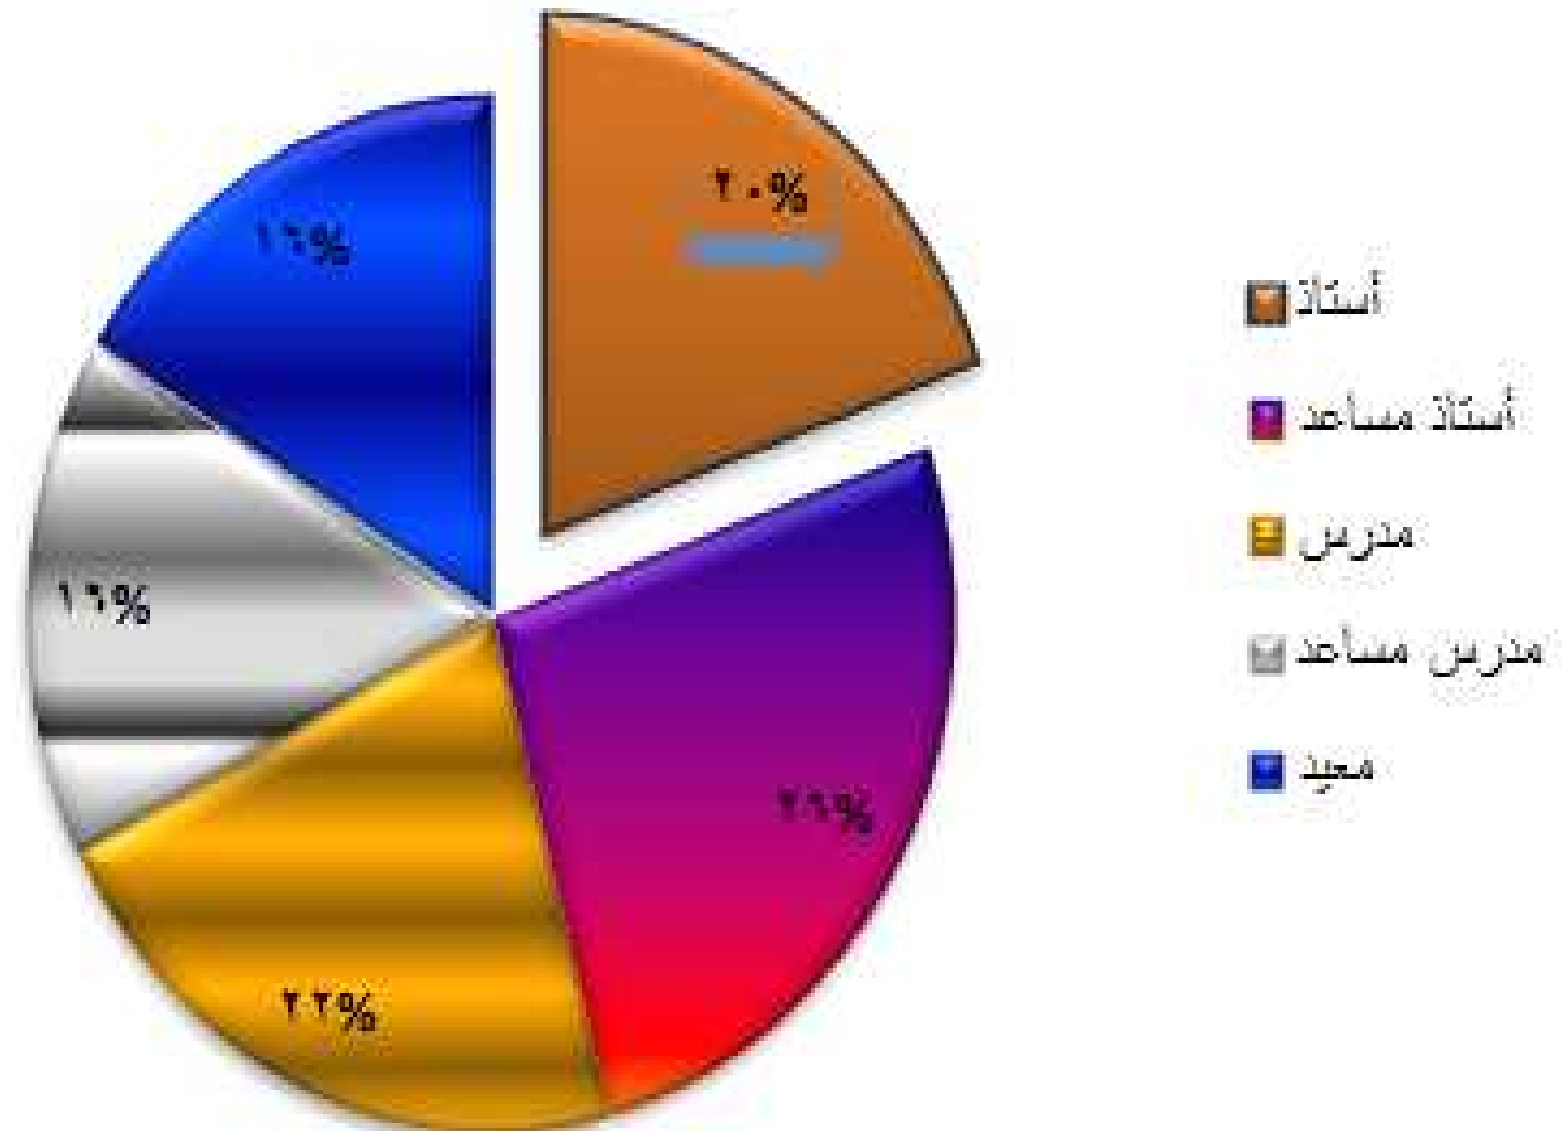

بيان بأعضاء هيئة التدريس ومعاونيهم وفقاً للأقسام والوظائف
بكلية الخدمة الاجتماعية حتى ٢٠١٦/٦/٣٠

الإجمالي	المعاونون			أعضاء هيئة التدريس				القسم
	الجملة	معيد	مدرس مساعد	الجملة	مدرس	أستاذ مساعد	أستاذ	
٤٨	١٥	٤	١١	٣٣	٩	١٠	١٤	خدمة الفرد
٤٣	١٣	٧	٦	٣٠	١١	١٠	٩	خدمة الجماعة
٤٥	١٣	٨	٥	٣٢	١٢	٩	١١	تنظيم المجتمع
٤٣	١٣	٧	٦	٣٠	٩	١٥	٦	تخطيط اجتماعي
٣٩	١٤	٨	٦	٢٥	١٣	١١	١	مجالات الخدمة الاجتماعية
٢١٨	٦٨	٣٤	٣٤	١٥٠	٥٤	٥٥	٤١	الجملة العامة

نسبة اعضاء هيئة التدريس