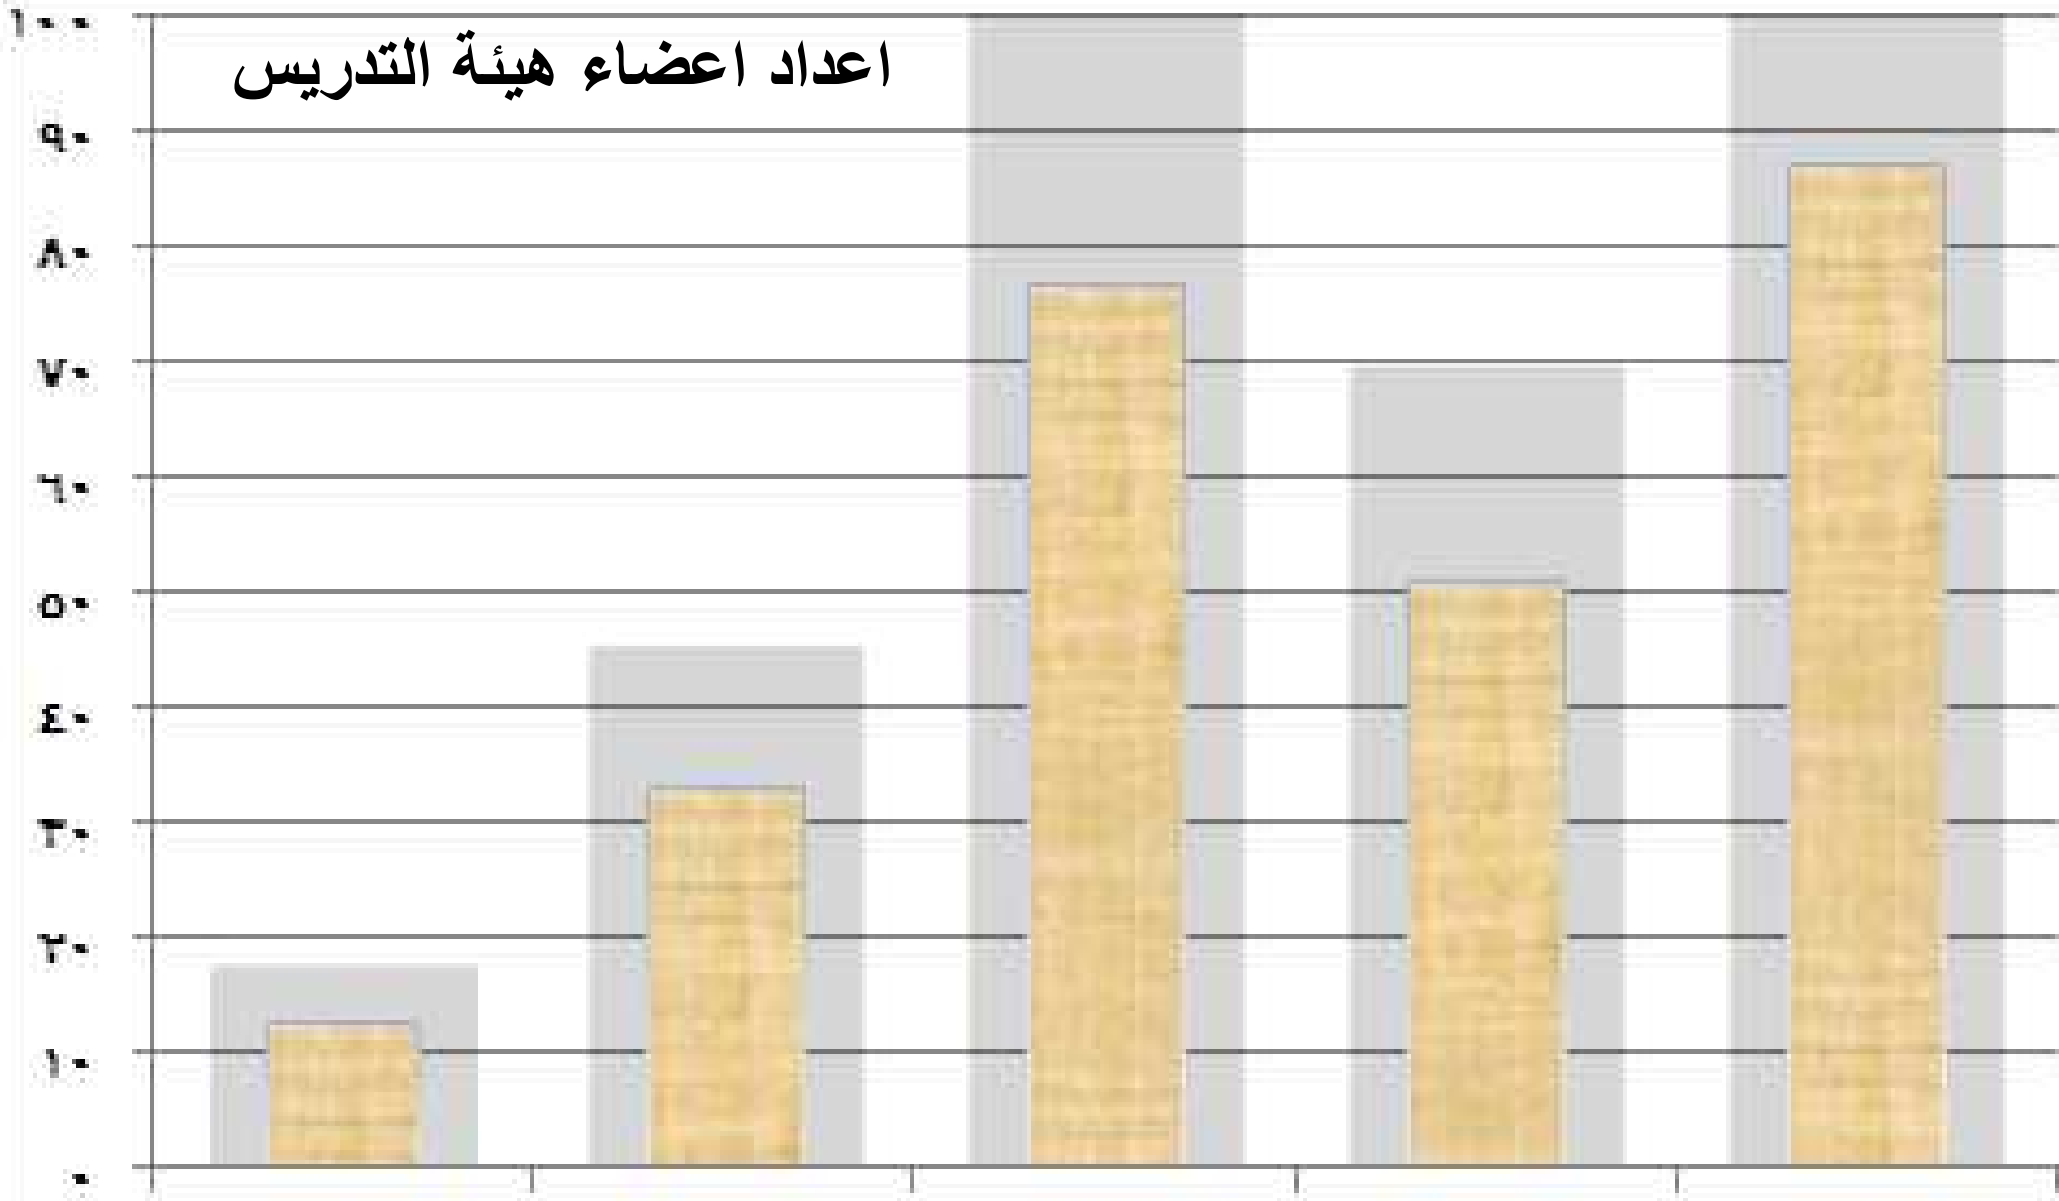

بيان بأعضاء هيئة التدريس ومعاونيهم وفقاً للأقسام والوظائف
بكلية الهندسة بحلوان حتى ٢٠١٦/٦/٣٠

الإجمالي	المعاونون			أعضاء هيئة التدريس				القسم
	الجملة	معيد	مدرس مساعد	الجملة	مدرس	أستاذ مساعد	أستاذ	
٩٦	٥٥	٣١	٢٤	٤١	٢٧	١٠	٤	هندسة الآلات والقوى الكهربائية
٦٧	٣٦	٢٣	١٣	٣١	٢١	٦	٤	الهندسة الميكانيكية
٦٥	٣٢	٢٦	٦	٣٣	١٨	١٣	٢	هندسة الإلكترونيات والاتصالات والحاسبات
٣٣	١٥	٧	٨	١٨	١١	٤	٣	الهندسة الحيوية الطبية
٢٦١	١٣٨	٨٧	٥١	١٢٣	٧٧	٣٣	١٣	الجملة العامة

اعداد اعضاء هيئة التدريس

أستاذ

أستاذ مساعد

مدرس

مدرس مساعد

معيد