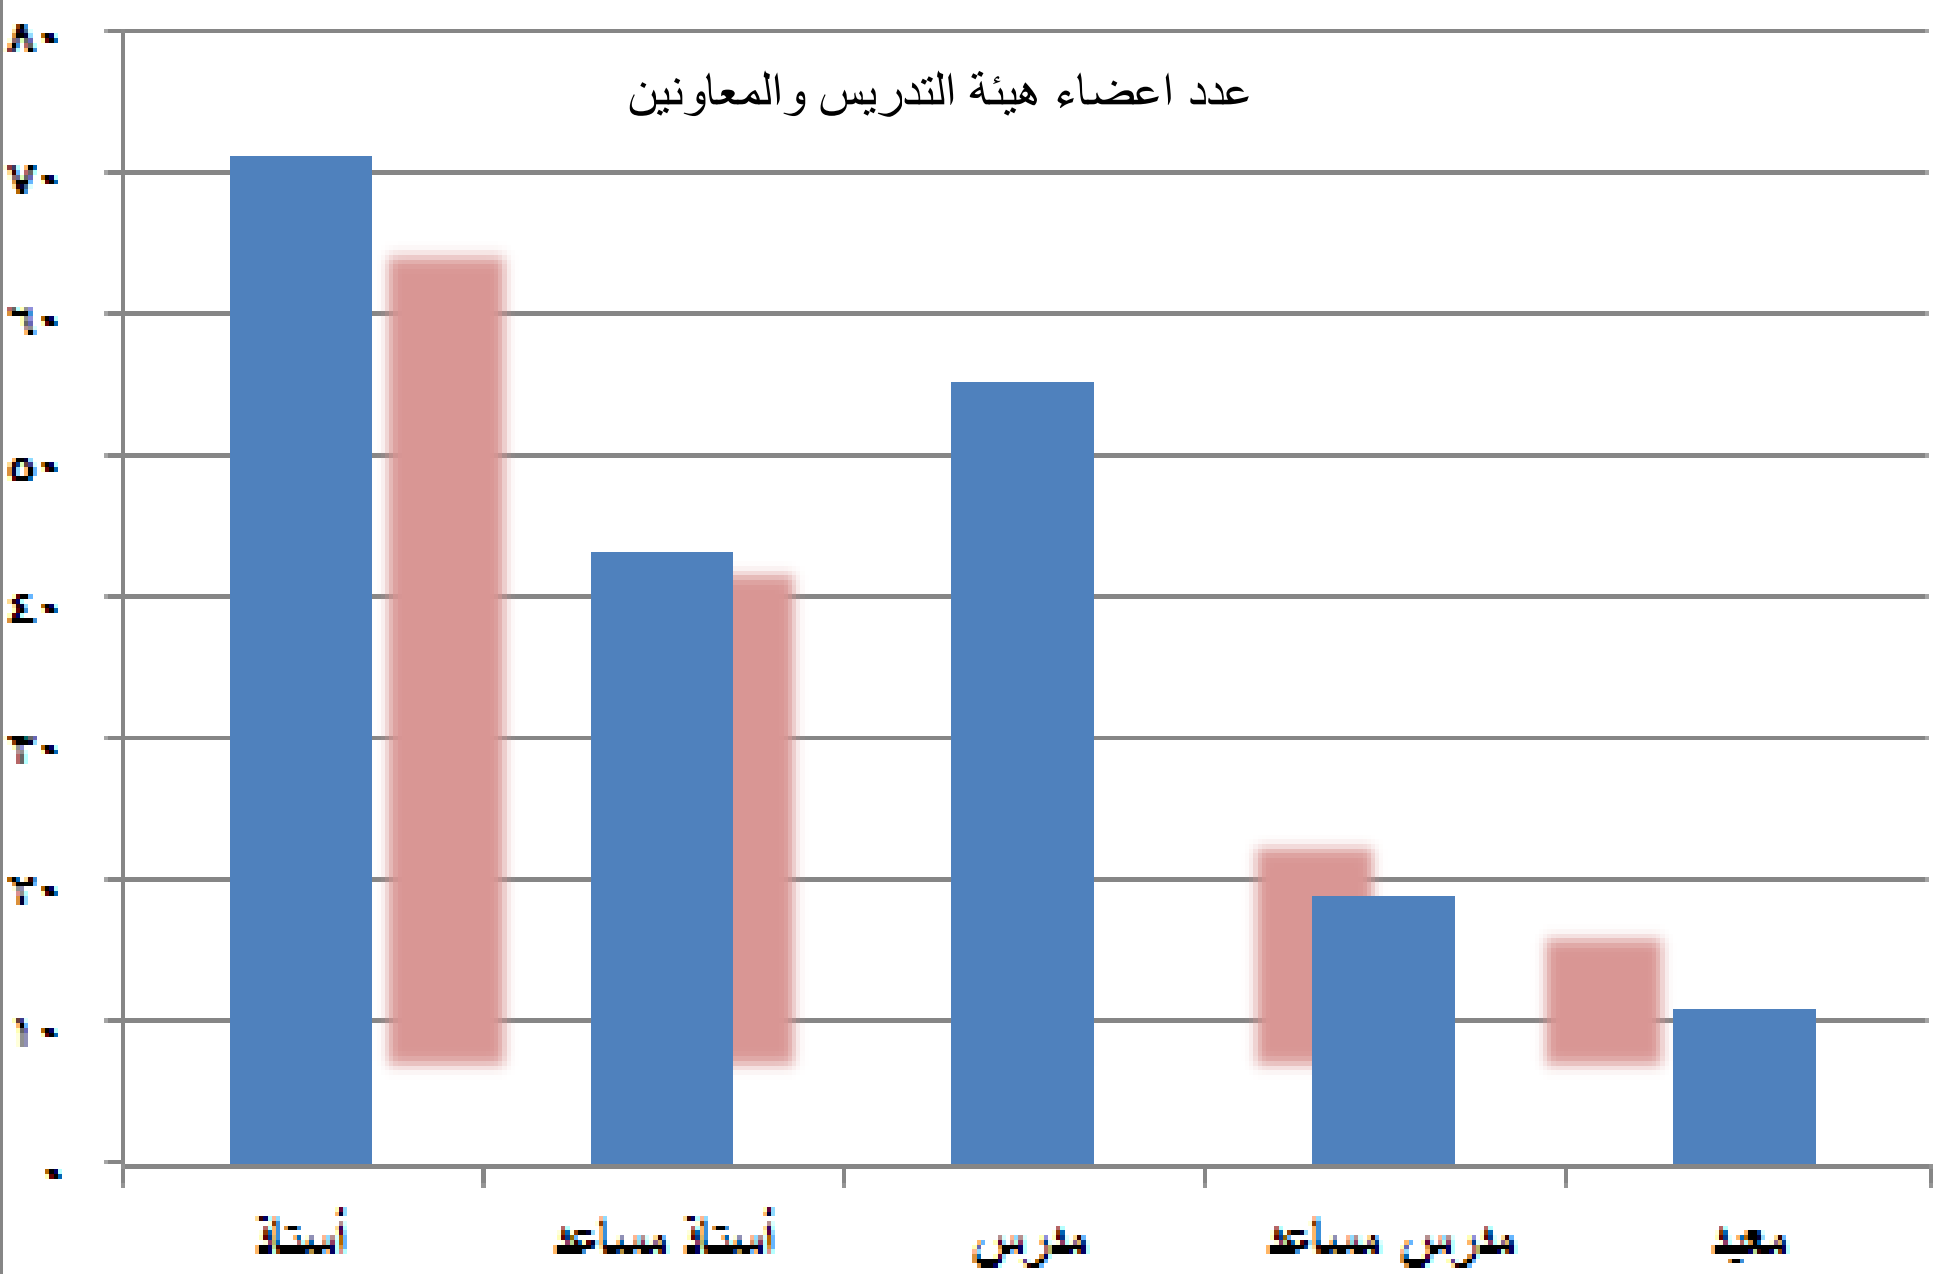

بيان بأعضاء هيئة التدريس ومعاونيهم وفقاً للأقسام والوظائف

بكلية التربية الموسيقية حتى ٢٠١٦/٦/٣٠

الإجمالي	المعاونون			أعضاء هيئة التدريس				القسم
	الجملة	معيد	مدرس مساعد	الجملة	مدرس	أستاذ مساعد	أستاذ	
١٧	٣	١	٢	١٤	٥	٦	٣	النظريات والتأليف
٤٢	٦	٣	٣	٣٦	٦	٨	٢٢	الموسيقى العربية
١٠٤	١٧	٥	١٢	٨٧	٣٤	٢٢	٣١	الأداء
٣٦	٤	٢	٢	٣٢	١٠	٧	١٥	الصولفيج والإيقاع الحركي والارتجال الموسيقي
١٩٩	٣٠	١١	١٩	١٦٩	٥٥	٤٣	٧١	الجملة العامة

عدد اعضاء هيئة التدريس والمعاونين