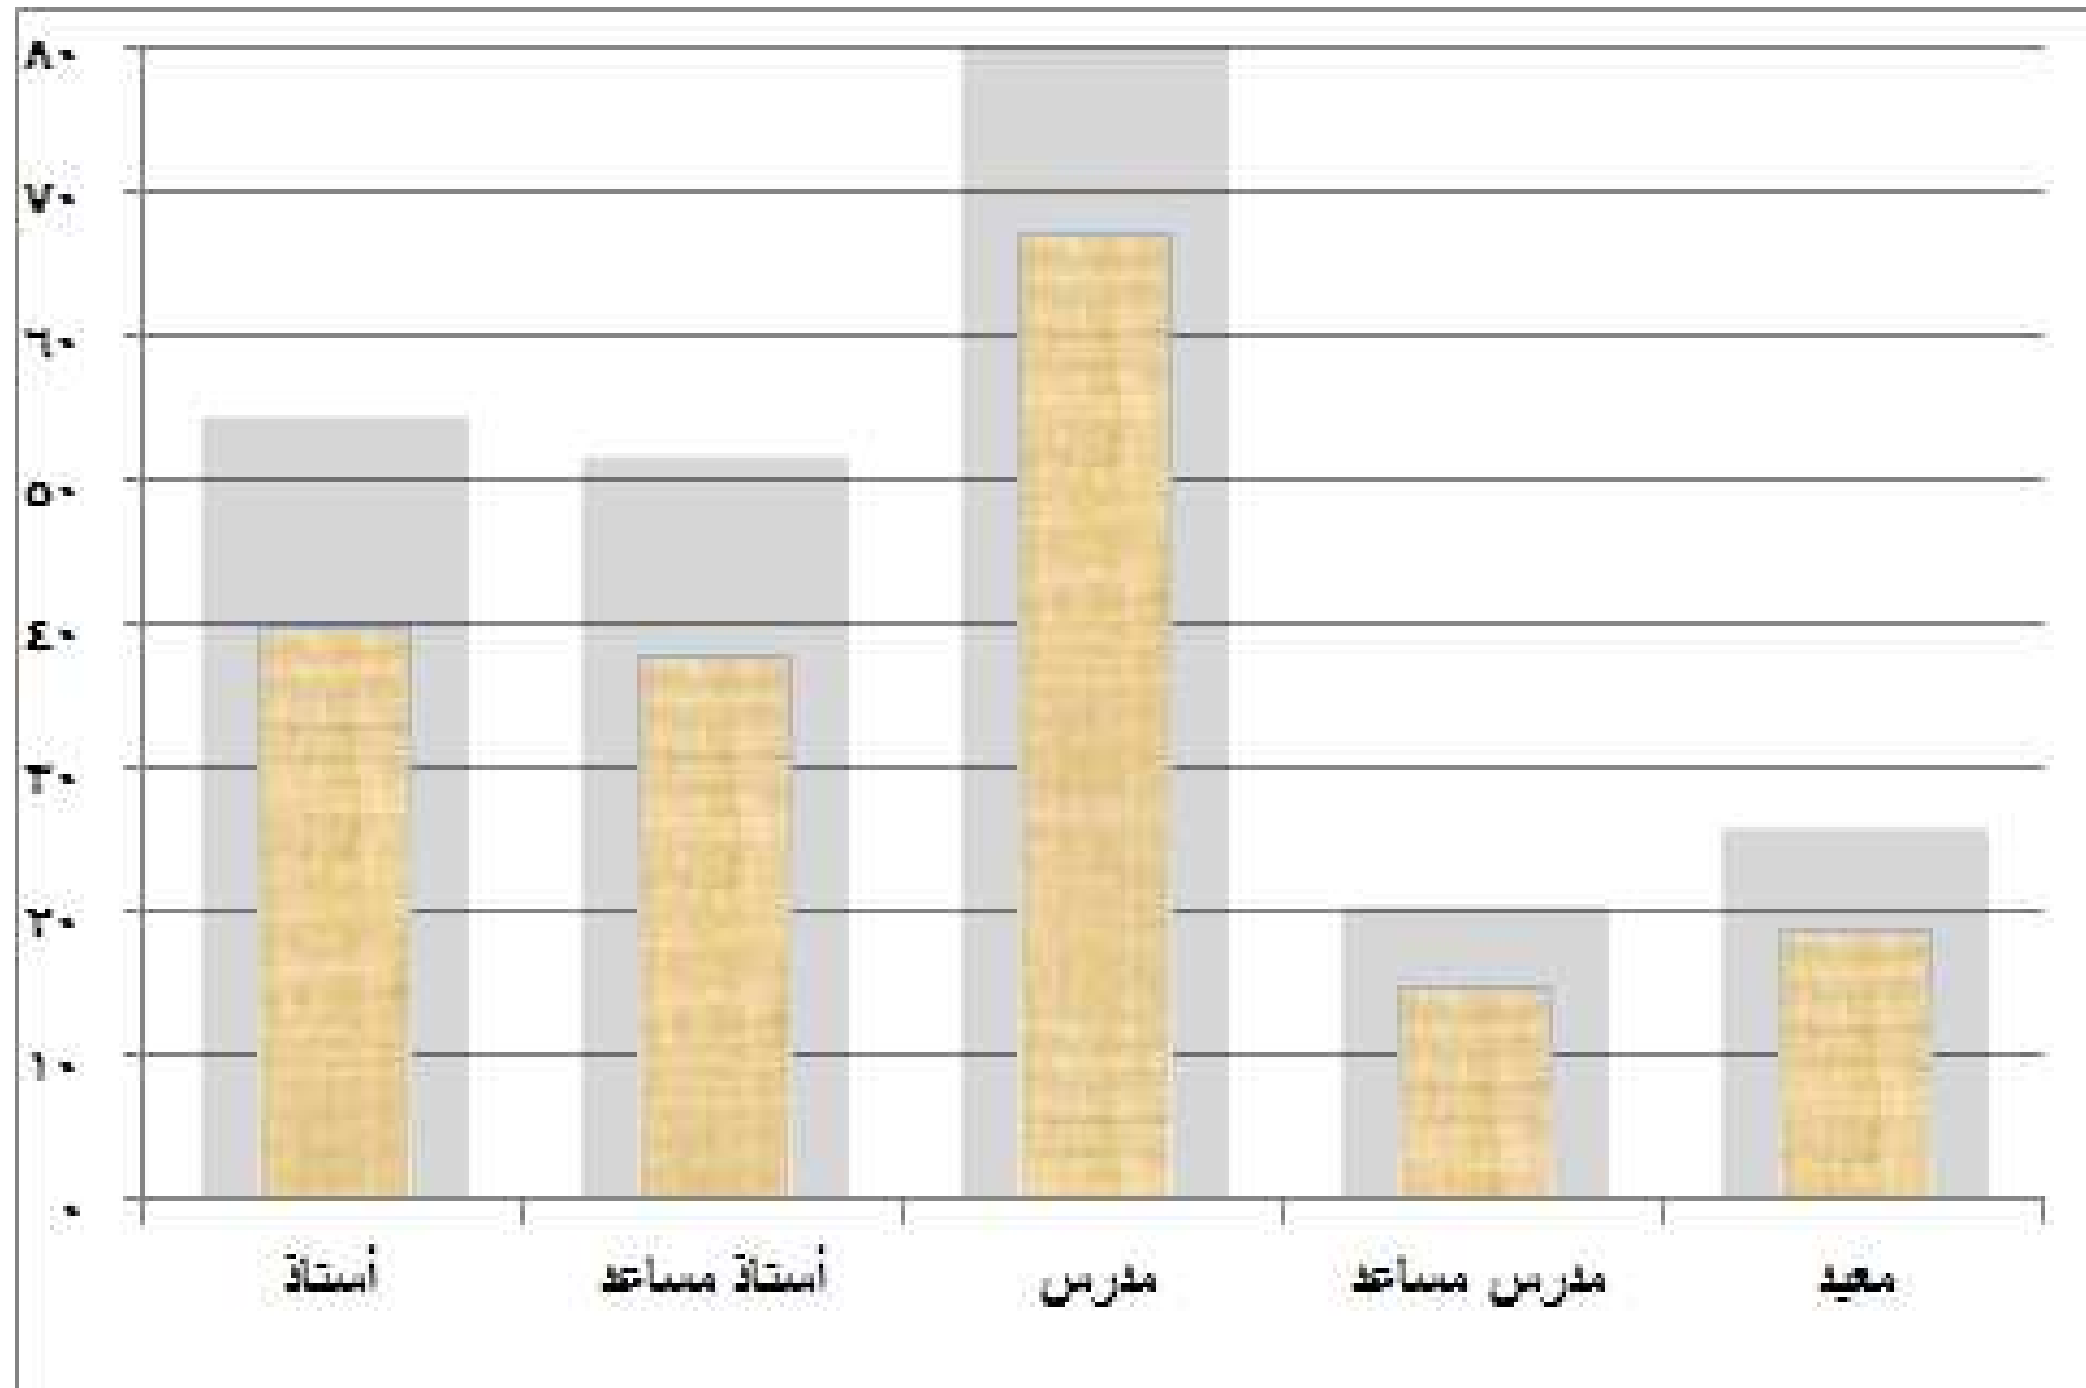

بيان بأعضاء هيئة التدريس ومعاونيهم وفقاً للأقسام والوظائف  
بكلية الاقتصاد المنزلي حتى ٢٠١٦/٦/٣٠

الإجمالي	المعاونون			أعضاء هيئة التدريس				القسم
	الجملة	معيد	مدرس مساعد	الجملة	مدرس	أستاذ مساعد	أستاذ	
٥٥	١١	٦	٥	٤٤	١٣	٩	٢٢	التغذية وعلوم الأطعمة
٢٤	٥	٢	٣	١٩	٩	٤	٦	مؤسسات الأسرة والطفولة
٧٤	٨	٣	٥	٦٦	٣٥	٢١	١٠	الملابس والنسيج
١٧	٥	٣	٢	١٢	٨	٣	١	مناهج وطرق تدريس الاقتصاد المنزلي
٩	٥	٥	-	٤	٢	١	١	الصناعات الجلدية
١٧٩	٣٤	١٩	١٥	١٤٥	٦٧	٣٨	٤٠	الجملة العامة