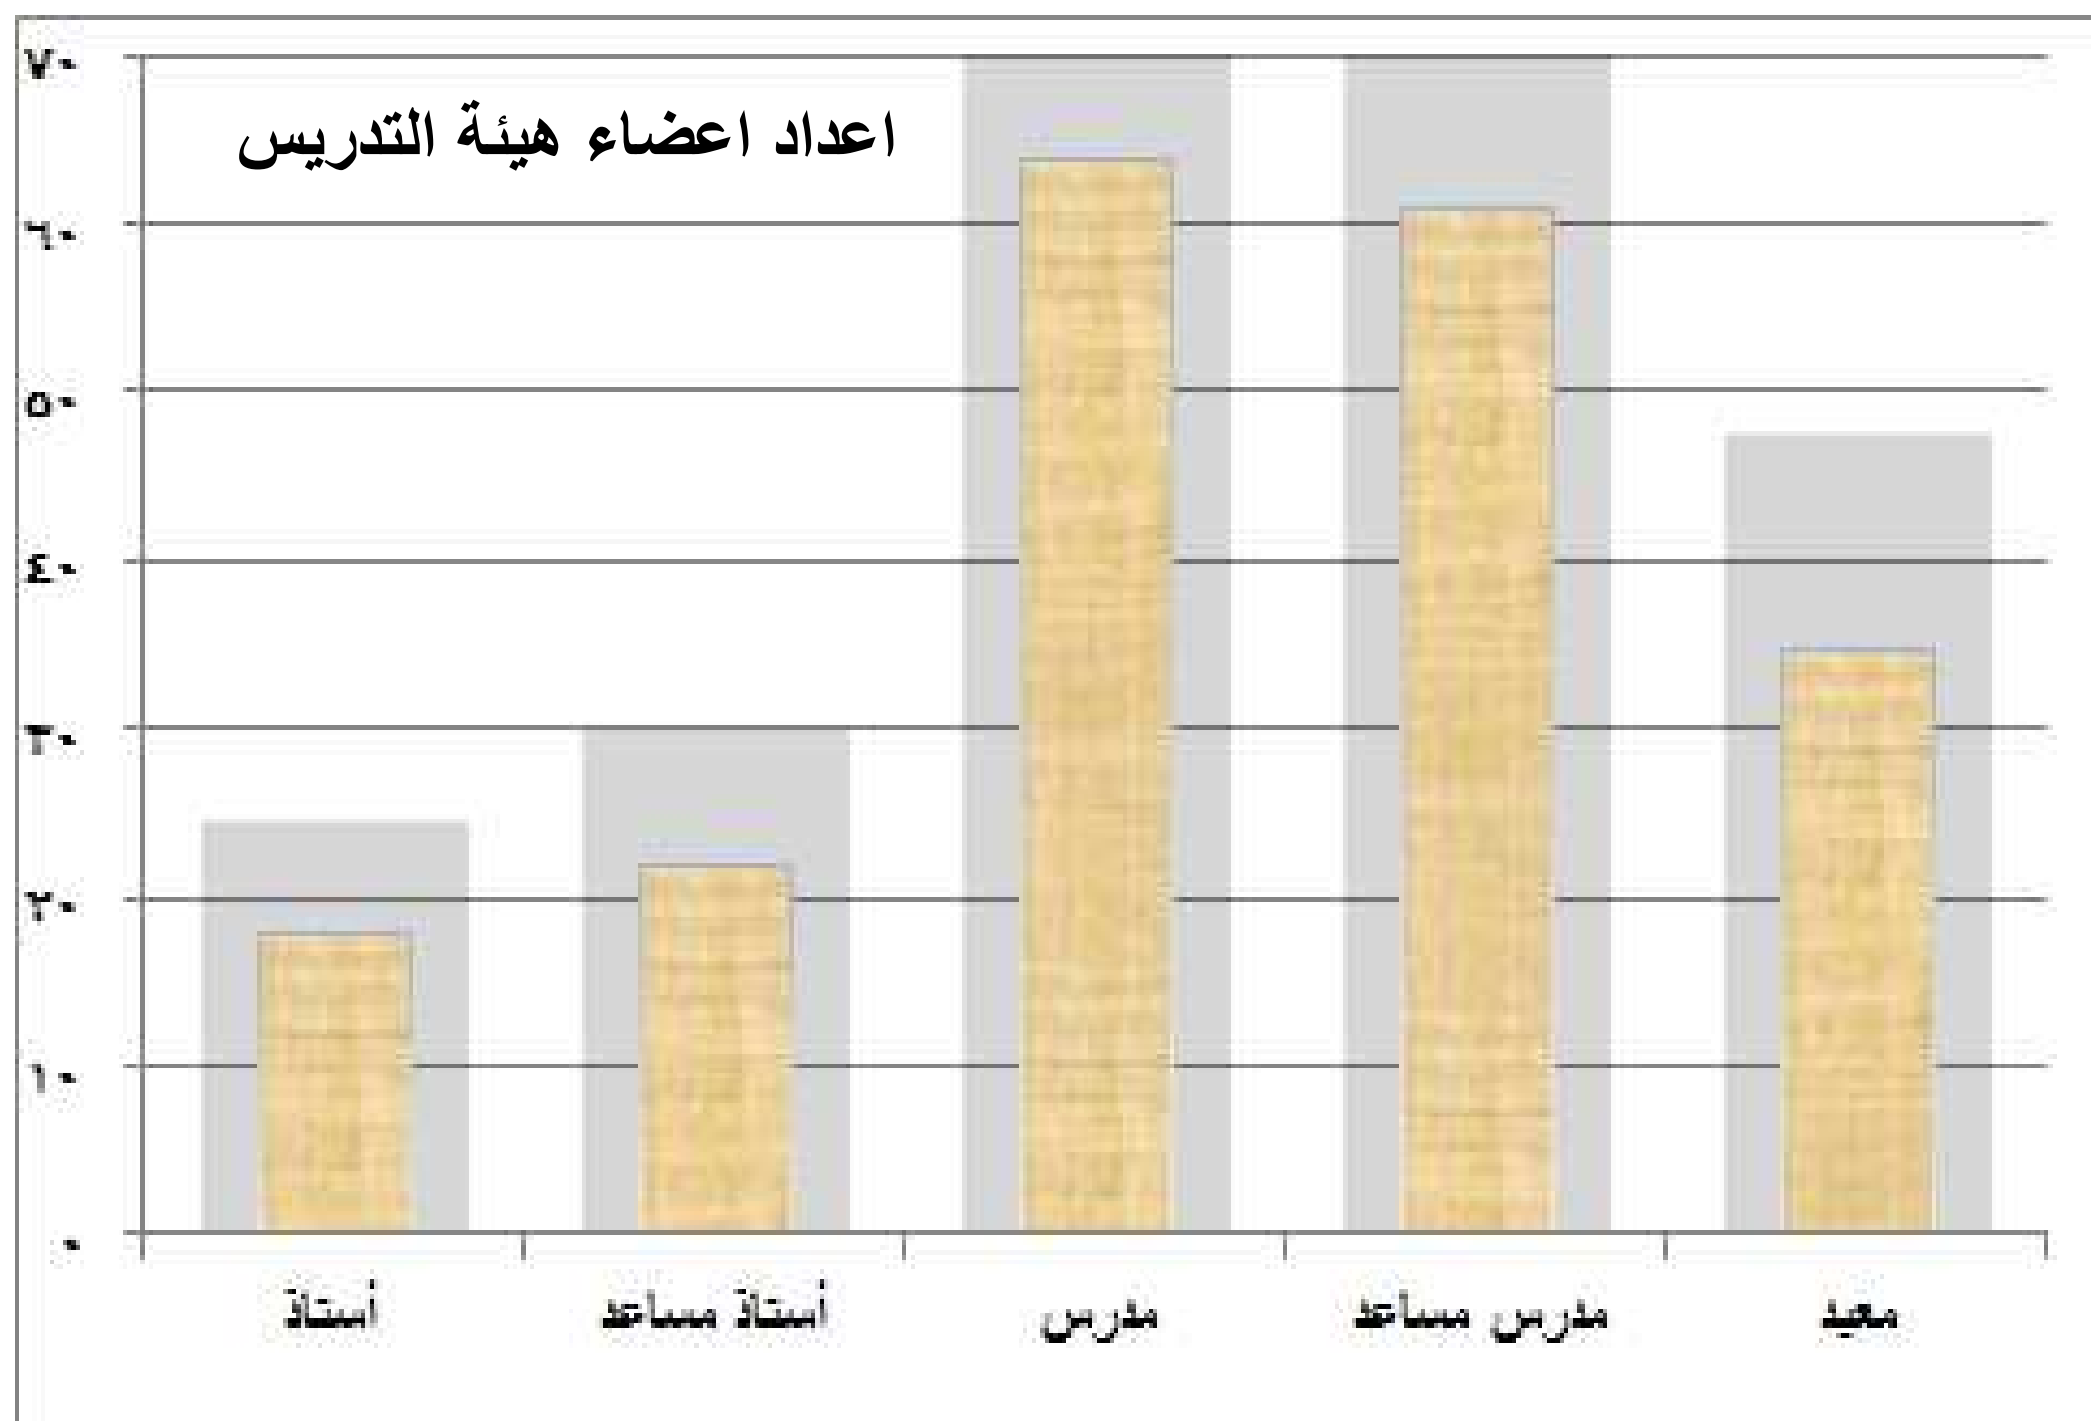

بيان بأعضاء هيئة التدريس ومعاونيهم وفقاً للأقسام والوظائف
بكلية التجارة وإدارة الأعمال حتى ٢٠١٦/٦/٣٠

الإجمالي	المعاونون			أعضاء هيئة التدريس				القسم
	الجملة	معيد	مدرس مساعد	الجملة	مدرس	أستاذ مساعد	أستاذ	
٤١	٢٠	٦	١٤	٢١	١٥	٣	٣	إدارة الأعمال
٤٩	٢٤	٦	١٨	٢٥	١٧	٦	٢	المحاسبة
٥٧	١٩	٦	١٣	٣٨	١٨	١٠	١٠	الاقتصاد والتجارة الخارجية
١٣	٤	٢	٢	٩	٥	١	٣	العلوم السياسية
٢٣	١٣	٤	٩	١٠	٨	٢	-	الرياضة والتأمين والإحصاء التطبيقي
١٧	١٦	١١	٥	١	١	-	-	نظم المعلومات الإدارية
٢٠٠	٩٦	٣٥	٦١	١٠٤	٦٤	٢٢	١٨	الجملة العامة

اعداد اعضاء هيئة التدريس