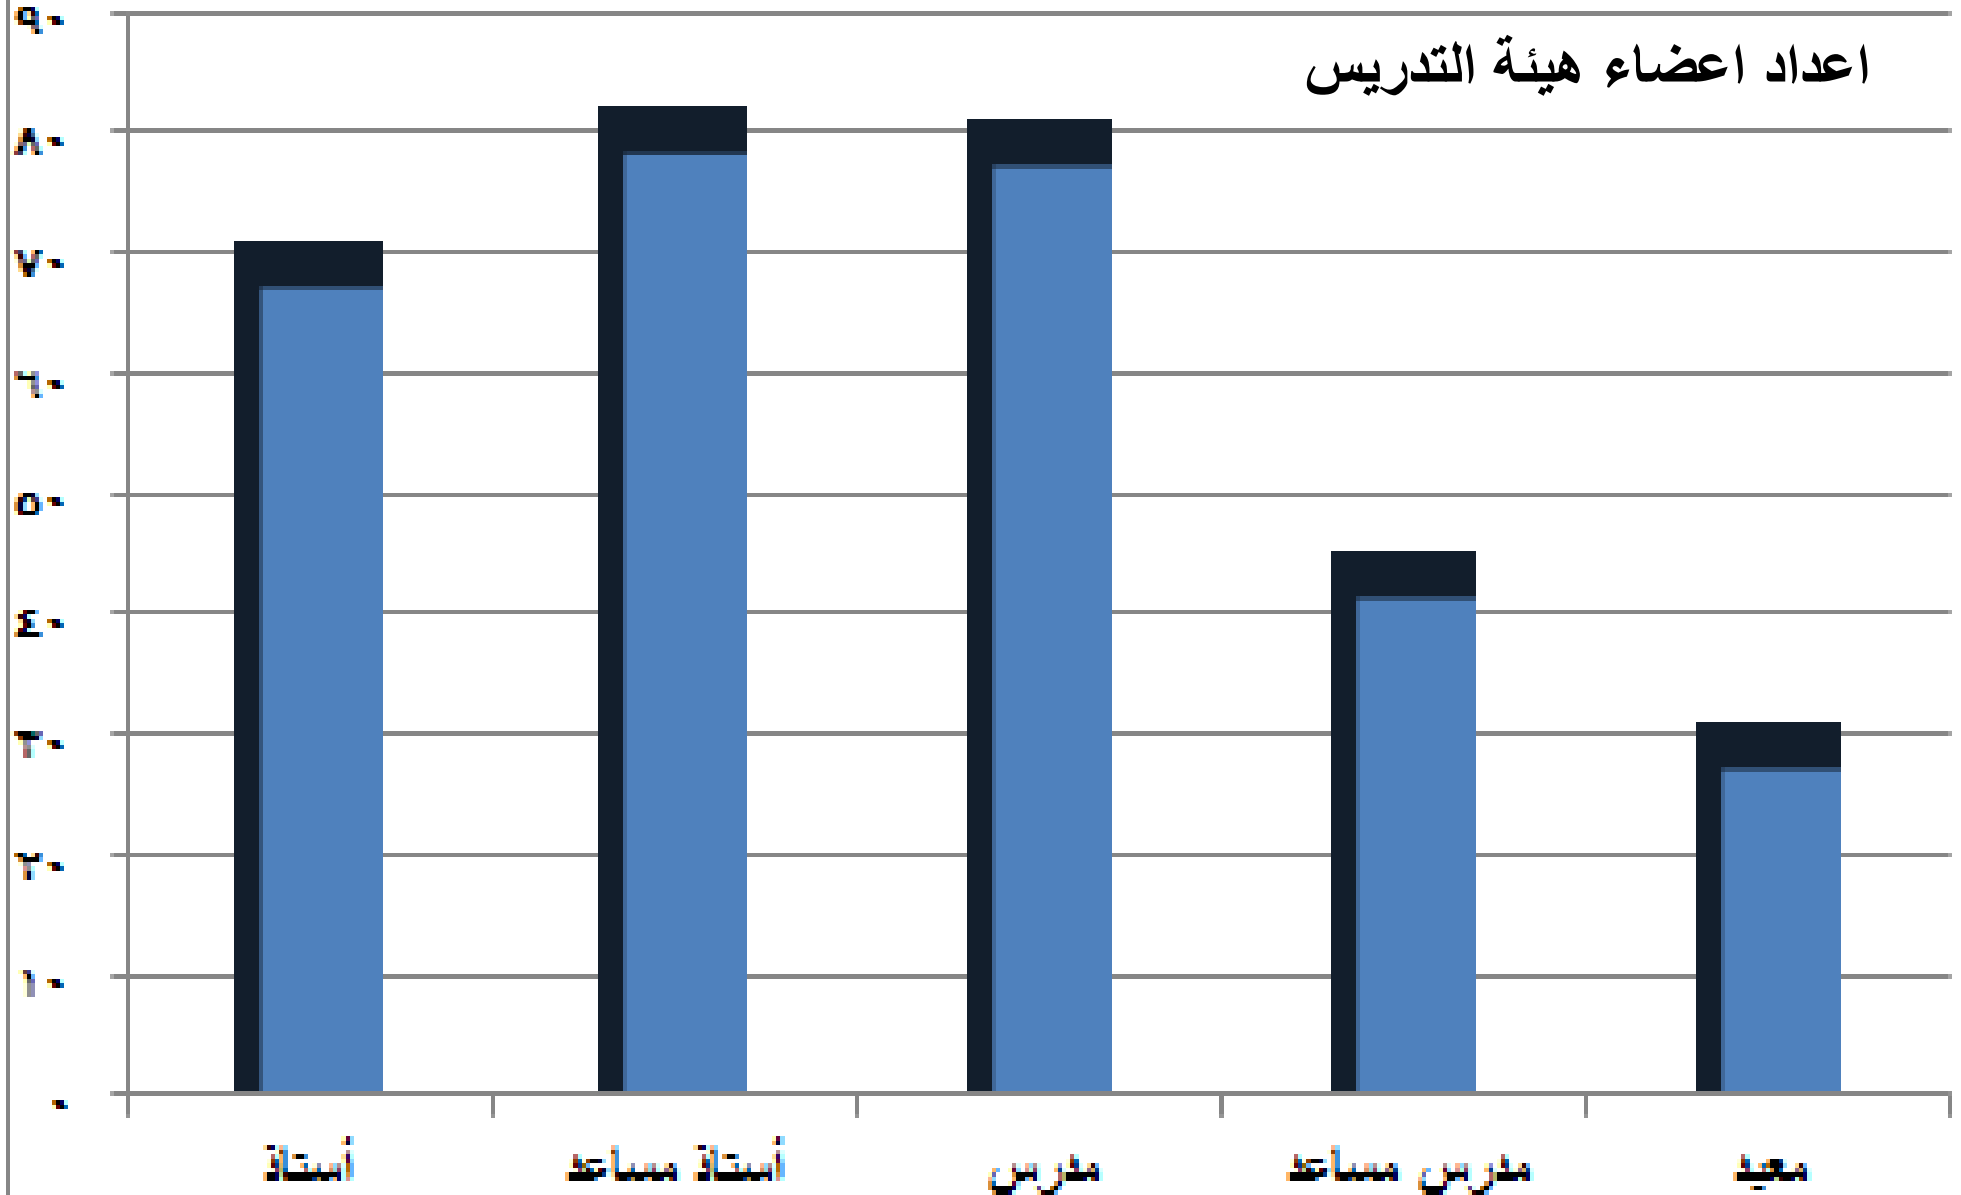

بيان بأعضاء هيئة التدريس ومعاونيهم وفقاً للأقسام والوظائف
بكلية التربية الفنية حتى ٢٠١٦/٦/٣٠

الإجمالي	المعاونون			أعضاء هيئة التدريس				القسم
	الجملة	معيد	مدرس مساعد	الجملة	مدرس	أستاذ مساعد	أستاذ	
٥٤	١٤	٤	١٠	٤٠	١٦	١٤	١٠	التعبير المجسم
٤٩	١٥	٦	٩	٣٤	١٣	١٠	١١	التصميمات الزخرفية
٤٩	١٠	٥	٥	٣٩	١٣	١٥	١١	الرسم
٨٨	٢١	٧	١٤	٦٧	٢٤	١٨	٢٥	الأشغال الفنية والتراث الشعبي
٥١	١٠	٦	٤	٤١	١٤	١٨	٩	علوم التربية الفنية
١٩	٦	٣	٣	١٣	١	٧	٥	النقد والتذوق الفني
٣١٠	٧٦	٣١	٤٥	٢٣٤	٨١	٨٢	٧١	الجملة العامة

اعداد اعضاء هيئة التدريس